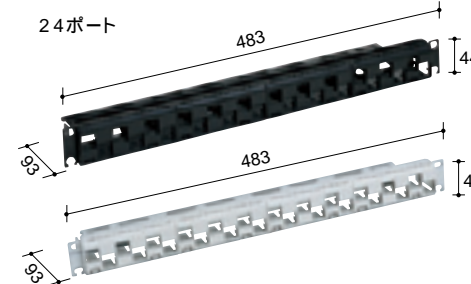

インパクトツールは452頁をご覧ください。

モジュラ型パッチパネル(110タイプ)用ケーブルサポートバー

在庫区分	品番	カラー	希望小売価格 税抜
(M)	NR21901	ブラック	2,500円

モジュラ型パッチパネル(モジュールタイプ) **工具レス**

工具を使用せずに施工可能。またクロスステッチ構造により、接続ポート間に余裕があり、ケーブルの結線や管理が容易になります。

クロスステッチ構造 裏面(CAT6・CAT5E共通)

カテゴリ	在庫区分	品番	カラー	希望小売価格 税抜
<b>Cat.6</b>	(M)	NR21228B	ブラック	20,000円
	(M)	NR21228	サテングレー	
<b>Cat.5 E</b>	(M)	NR21227B	ブラック	15,200円
	(M)	NR21227	サテングレー	

モジュラ型パッチパネル用枠

別売のパッチパネル用モジュールとの組合せでカラー表示対応。

在庫区分	品番	カラー	希望小売価格 税抜
(M)	NR2184B	ブラック	4,000円
(M)	NR2184	サテングレー	

クロスケーブルにも対応オーダー対応いたします。(CAT5E)

仕様

カテゴリ	Cat.5 E
対数	4対
導体径	24AWG
コード外径	5.7mm
絶縁体材料	ポリエチレン
シース材料	PVC

モジュラプラグ

RJ45モジュラプラグ(ハイパフォーマンス型)

ケーブル整線用のロードバーを採用し、品質のパラッキを抑えながら確実に結線できる高性能のモジュラプラグです。

心線径24AWG(0.51~0.57mm)の単線に対応しています。