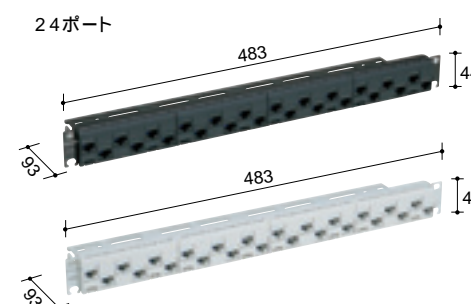

インパクトツールは452頁をご覧ください。

モジュラ型パッチパネル(110タイプ)用ケーブルサポートバー

在庫区分	品番	カラー	希望小売価格 税抜
(M)	NR21901	ブラック	2,500円

モジュラ型パッチパネル(モジュールタイプ) **工具レス**

工具を使用せずに施工可能。またクロスステッチ構造により、接続ポート間に余裕があり、ケーブルの結線や管理が容易になります。

クロスステッチ構造 裏面(CAT6・CAT5E共通)

カテゴリ	在庫区分	品番	カラー	希望小売価格 税抜
<b>Cat.6</b>	(M)	NR21228B	ブラック	20,000円
	(M)	NR21228	サテングレー	
<b>Cat.5 E</b>	(M)	NR21227B	ブラック	15,200円
	(M)	NR21227	サテングレー	

モジュラ型パッチパネル用枠

別売のパッチパネル用モジュールとの組合せでカラー表示対応。

在庫区分	品番	カラー	希望小売価格 税抜
(M)	NR2184B	ブラック	4,000円
(M)	NR2184	サテングレー	

モジュールのCAT6とCAT5Eは、本体刻印にて判別できます。

パッチパネル用ブラックチップ

⑩ NR3009005  
標準価格 250円<税抜>  
(サテングレー Y 5コ入)

モジュラ型パッチパネル用枠の未使用ポートをふさいで、ホコリの侵入を防止。見た目の美しさも保てます。

モジュラコード

ISDNや10BASE-T~1000BASE-T対応。ブーツ付のモジュラコードです。

ブルー色の緩衝材を採用 **Cat.6**  
CAT5Eのモジュラコードに比べて、ペア間のノイズ干渉を低減しています。

クロスケーブルにも対応オーダー対応いたします。(CAT5E)

仕様

カテゴリ	Cat.5 E
対数	4対
導体径	24AWG
コード外径	5.7mm
絶縁体材料	ポリエチレン
シース材料	PVC

モジュラプラグ

RJ45モジュラプラグ(ハイパフォーマンス型)

ケーブル整線用のロードバーを採用し、品質のパラッキを抑えながら確実に結線できる高性能のモジュラプラグです。

心線径24AWG(0.51~0.57mm)の単線に対応しています。