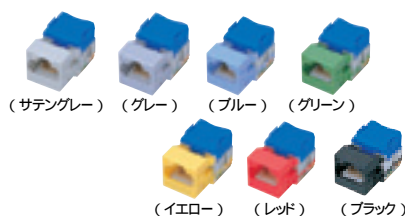

インパクトツールは452頁をご覧ください。

モジュラ型パッチパネル(110タイプ)用ケーブルサポートバー

在庫区分	品番	カラー	希望小売価格 税抜
(M)	NR21901	ブラック	2,500円

モジュラ型パッチパネル(モジュールタイプ) **工具レス**

工具を使用せずに施工可能。またクロスステッチ構造により、接続ポート間に余裕があり、ケーブルの結線や管理が容易になります。

クロスステッチ構造 裏面(CAT6・CAT5E共通)

カテゴリ	在庫区分	品番	カラー	希望小売価格 税抜
<b>Cat.6</b>	(M)	NR21228B	ブラック	20,000円
	(M)	NR21228	サテングレー	
<b>Cat.5 E</b>	(M)	NR21227B	ブラック	15,200円
	(M)	NR21227	サテングレー	

モジュラ型パッチパネル用枠

別売のパッチパネル用モジュールとの組合せでカラー表示対応。

在庫区分	品番	カラー	希望小売価格 税抜
(M)	NR2184B	ブラック	4,000円
(M)	NR2184	サテングレー	

19インチキャビネットラック用トラフ

在庫区分	品番	カラー	希望小売価格 税抜
(M)	NR22311B	ブラック	6,200円
(M)	NR22311	サテングレー	

パッチパネル用モジュール

カテゴリ	在庫区分	品番	カラー	希望小売価格 税抜
<b>Cat.6</b>	(M)	NR3071	サテングレー	840円
	(M)	NR3071H	グレー	
	(M)	NR3071L	ブルー	
	(M)	NR3071G	グリーン	
	(M)	NR3071Y	イエロー	
	(M)	NR3071R	レッド	
<b>Cat.5 E</b>	(M)	NR3071B	ブラック	640円
	(M)	NR3061	サテングレー	
	(M)	NR3061H	グレー	
	(M)	NR3061L	ブルー	
	(M)	NR3061G	グリーン	
	(M)	NR3061Y	イエロー	
	(M)	NR3061R	レッド	
	(M)	NR3061B	ブラック	

モジュールのCAT6とCAT5Eは、本体刻印にて判別できます。

パッチパネル用ブラックチップ

⑩ NR3009005  
標準価格 250円<税抜>  
(サテングレー Y 5コ入)

モジュラ型パッチパネル用枠の未使用ポートをふさいで、ホコリの侵入を防止。見た目の美しさも保てます。

モジュラコード

ISDNや10BASE-T~1000BASE-T対応。ブーツ付のモジュラコードです。

ブルー色の緩衝材を採用 **Cat.6**  
CAT5Eのモジュラコードに比べて、ペア間のノイズ干渉を低減しています。