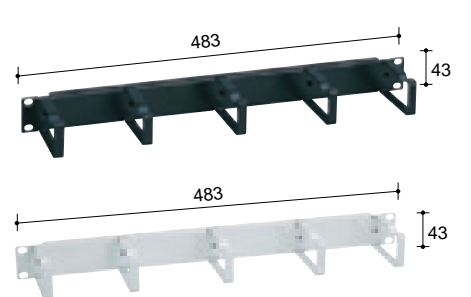

インパクトツールは452頁をご覧ください。

モジュラ型パッチパネル(110タイプ)用ケーブルサポートバー

在庫区分	品番	カラー	希望小売価格 税抜
(M)	NR21901	ブラック	2,500円

モジュラ型パッチパネル(モジュールタイプ) **工具レス**

工具を使用せずに施工可能。またクロスステッチ構造により、接続ポート間に余裕があり、ケーブルの結線や管理が容易になります。

クロスステッチ構造 裏面(CAT6・CAT5E共通)

カテゴリ	在庫区分	品番	カラー	希望小売価格 税抜
<b>Cat.6</b>	(M)	NR21228B	ブラック	20,000円
	(M)	NR21228	サテングレー	
<b>Cat.5 E</b>	(M)	NR21227B	ブラック	15,200円
	(M)	NR21227	サテングレー	

モジュラ型パッチパネル用枠

別売のパッチパネル用モジュールとの組合せでカラー表示対応。

在庫区分	品番	カラー	希望小売価格 税抜
(M)	NR2184B	ブラック	4,000円
(M)	NR2184	サテングレー	

19インチキャビネットラック用トラフ

在庫区分	品番	カラー	希望小売価格 税抜
(M)	NR22311B	ブラック	6,200円
(M)	NR22311	サテングレー	

パッチパネル用モジュール

カテゴリ	在庫区分	品番	カラー	希望小売価格 税抜
<b>Cat.6</b>	(M)	NR3071	サテングレー	840円
	(M)	NR3071H	グレー	
	(M)	NR3071L	ブルー	
	(M)	NR3071G	グリーン	
	(M)	NR3071Y	イエロー	
	(M)	NR3071R	レッド	
<b>Cat.5 E</b>	(M)	NR3071B	ブラック	640円
	(M)	NR3061	サテングレー	
	(M)	NR3061H	グレー	
	(M)	NR3061L	ブルー	
	(M)	NR3061G	グリーン	
	(M)	NR3061Y	イエロー	
	(M)	NR3061R	レッド	
	(M)	NR3061B	ブラック	

クロスケーブルにも対応オーダー対応いたします。(CAT5E)

仕様

カテゴリ	Cat.5 E
対数	4対
導体径	24AWG
コード外径	5.7mm
絶縁体材料	ポリエチレン
シース材料	PVC

モジュラプラグ

RJ45モジュラプラグ(ハイパフォーマンス型)

ケーブル整線用のロードバーを採用し、品質のパラッキを抑えながら確実に結線できる高性能のモジュラプラグです。

心線径24AWG(0.51~0.57mm)の単線に対応しています。