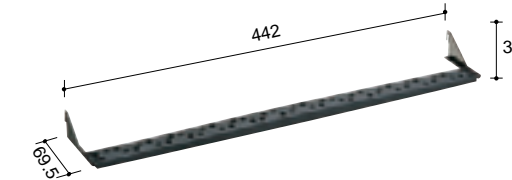

モジュラ型パッチパネル

モジュラ型パッチパネル(110タイプ) **専用工具**

ケーブルの結線にインパクトツールを使用します。

CAT6裏面  
CAT5E裏面

カテゴリ	在庫区分	品番	カラー	希望小売価格 税抜
<b>Cat.6</b>	(M)	NR21326B	ブラック	20,000円
<b>Cat.5 E</b>	(M)	NR21325B	ブラック	15,200円

カテゴリ	在庫区分	品番	カラー	希望小売価格 税抜
<b>Cat.6</b>	(M)	NR21346B	ブラック	40,000円
<b>Cat.5 E</b>	(M)	NR21345B	ブラック	30,300円

インパクトツールは452頁をご覧ください。

モジュラ型パッチパネル(110タイプ)用ケーブルサポートバー

在庫区分	品番	カラー	希望小売価格 税抜
(M)	NR21901	ブラック	2,500円

モジュラ型パッチパネル(モジュールタイプ) **工具レス**

工具を使用せずに施工可能。またクロスステッチ構造により、接続ポート間に余裕があり、ケーブルの結線や管理が容易になります。

クロスステッチ構造 裏面(CAT6・CAT5E共通)

クロスケーブルにも対応オーダー対応いたします。(CAT5E)

仕様

カテゴリ	Cat.5 E
対数	4対
導体径	24AWG
コード外径	5.7mm
絶縁体材料	ポリエチレン
シース材料	PVC

モジュラプラグ

RJ45モジュラプラグ(ハイパフォーマンス型)

ケーブル整線用のロードバーを採用し、品質のパラッキを抑えながら確実に結線できる高性能のモジュラプラグです。

心線径24AWG(0.51~0.57mm)の単線に対応しています。