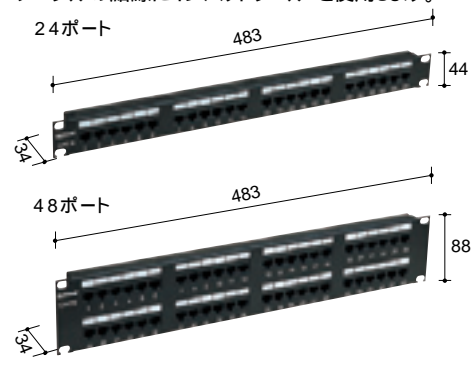

モジュラ型パッチパネル

モジュラ型パッチパネル(110タイプ) **専用工具**

ケーブルの結線にインパクトツールを使用します。

CAT6裏面  
CAT5E裏面

カテゴリ	在庫区分	品番	カラー	希望小売価格 税抜
<b>Cat.6</b>	(M)	NR21326B	ブラック	20,000円
<b>Cat.5 E</b>	(M)	NR21325B	ブラック	15,200円

カテゴリ	在庫区分	品番	カラー	希望小売価格 税抜
<b>Cat.6</b>	(M)	NR21346B	ブラック	40,000円
<b>Cat.5 E</b>	(M)	NR21345B	ブラック	30,300円

インパクトツールは452頁をご覧ください。

モジュラ型パッチパネル(110タイプ)用ケーブルサポートバー

在庫区分	品番	カラー	希望小売価格 税抜
(M)	NR21901	ブラック	2,500円

モジュラ型パッチパネル(モジュールタイプ) **工具レス**

工具を使用せずに施工可能。またクロスステッチ構造により、接続ポート間に余裕があり、ケーブルの結線や管理が容易になります。

クロスステッチ構造 裏面(CAT6・CAT5E共通)

クロスケーブルにも対応オーダー対応いたします。(CAT5E)

仕様

カテゴリ	Cat.5 E
対数	4対
導体径	24AWG
コード外径	5.7mm
絶縁体材料	ポリエチレン
シース材料	PVC

モジュラプラグ

RJ45モジュラプラグ(ハイパフォーマンス型)

ケーブル整線用のロードバーを採用し、品質のパラッキを抑えながら確実に結線できる高性能のモジュラプラグです。

心線径24AWG(0.51~0.57mm)の単線に対応しています。